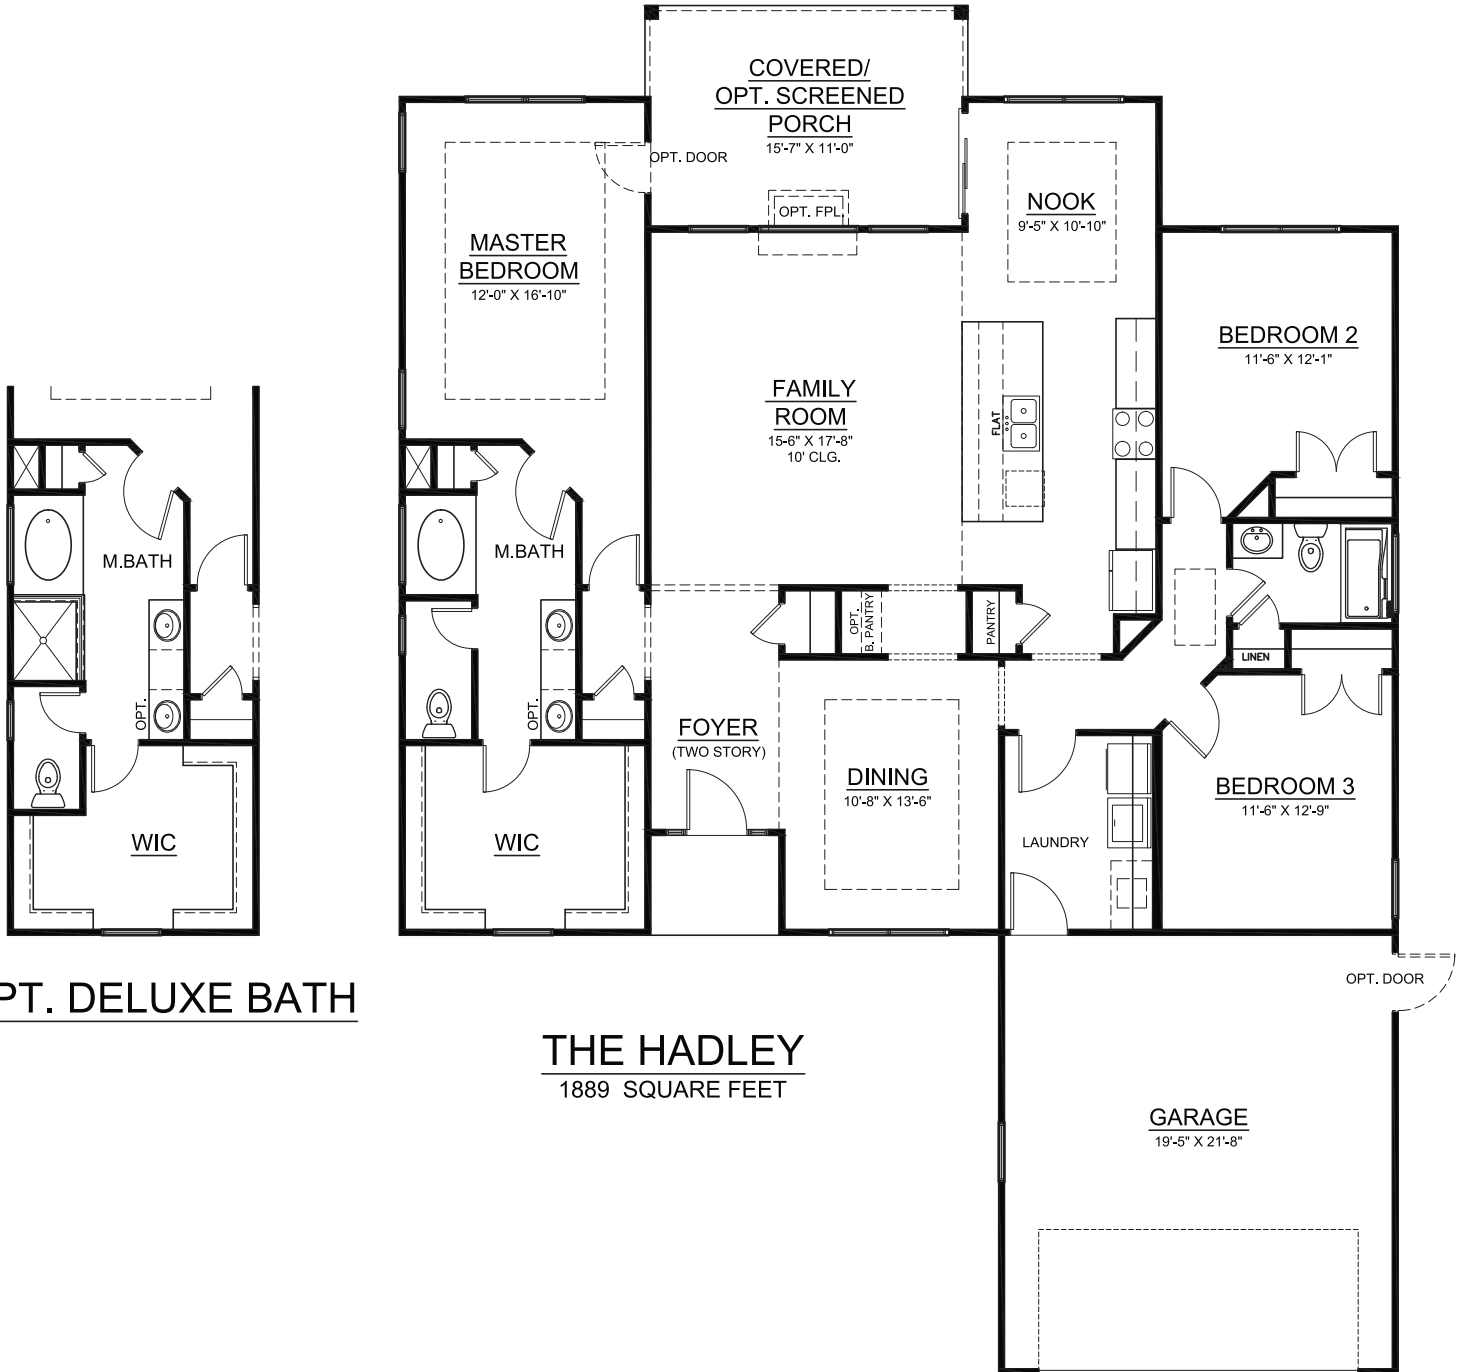

3 BR/2 BA - 2109 sq. ft
Optional Bonus Room

OPT. DELUXE BATH

THE HADLEY
1889 SQUARE FEET

3 BR/2 BA - 2109 sq. ft
Optional Bonus Room
Optional Features:

THE HADLEY WITH OPTIONAL BONUS ROOM

1889 SF MAIN LIVING
376 SF BONUS ROOM

3 BR/2 BA - 2109 sq. ft
Optional Bonus Room
Optional Features:

OPTIONAL BONUS ROOM
376 SF BONUS ROOM