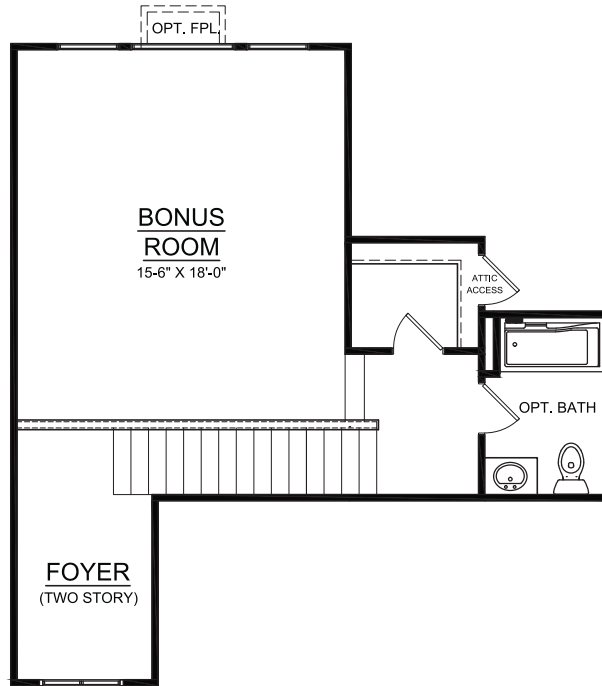

3 BR/2 BA - 2109 sq. ft
Optional Bonus Room

OPT. DELUXE BATH

THE HADLEY
1889 SQUARE FEET

3 BR/2 BA - 2109 sq. ft
Optional Bonus Room
Optional Features:

THE HADLEY WITH OPTIONAL BONUS ROOM

1889 SF MAIN LIVING
376 SF BONUS ROOM

3 BR/2 BA - 2109 sq. ft
Optional Bonus Room
Optional Features:

OPTIONAL BONUS ROOM
376 SF BONUS ROOM