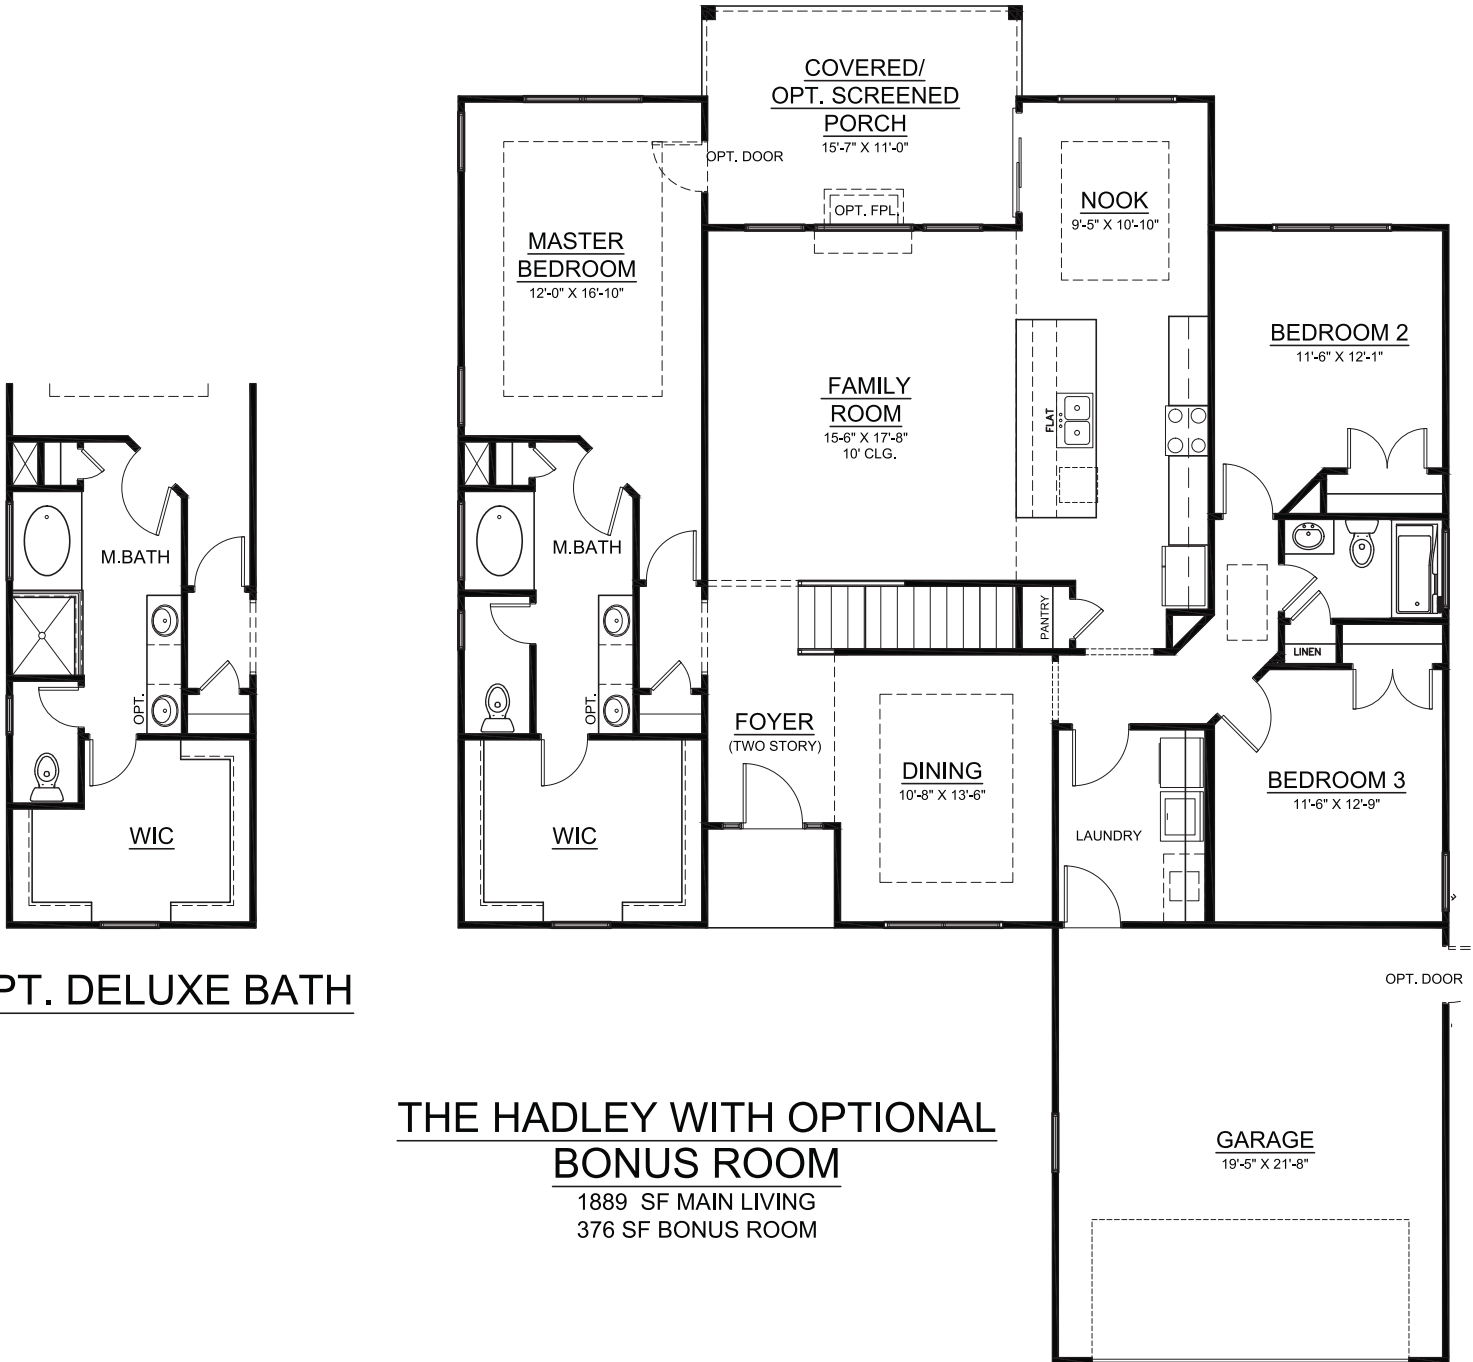

3 BR/2 BA - 2109 sq. ft
Optional Bonus Room

OPT. DELUXE BATH

THE HADLEY
1889 SQUARE FEET

3 BR/2 BA - 2109 sq. ft
Optional Bonus Room
Optional Features:

THE HADLEY WITH OPTIONAL BONUS ROOM

1889 SF MAIN LIVING
376 SF BONUS ROOM

3 BR/2 BA - 2109 sq. ft
Optional Bonus Room
Optional Features:

OPTIONAL BONUS ROOM
376 SF BONUS ROOM