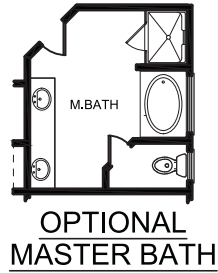

4 BR/ 3.5 BA -3444 sq. ft.
Optional Bonus Room

OPTIONAL BONUS ROOM
367 SF