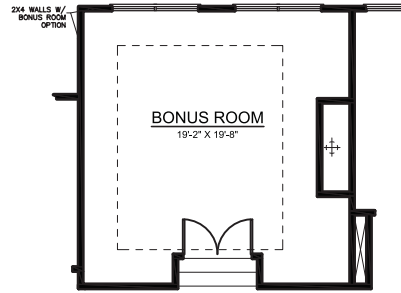

4 BR/ 3.5 BA -3444 sq. ft.
Optional Bonus Room

OPTIONAL BONUS ROOM
367 SF