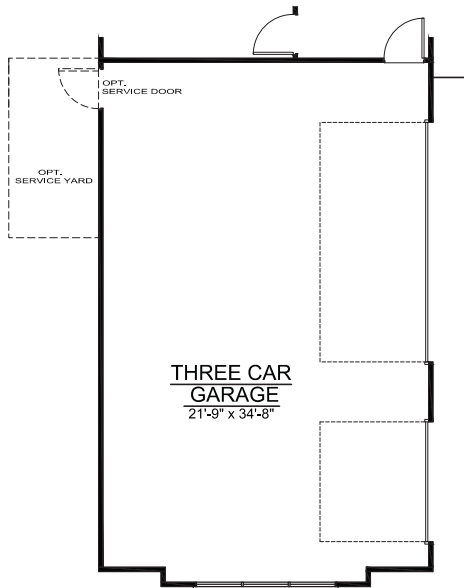

3 BR/ 2.5BA – 2229 sq. ft.
Optional Bonus Room

3 BR/ 2.5BA – 2229 sq. ft.
Optional Bonus Room

Optional Features

OPT BONUS ROOM STAIRS

OPTIONAL BONUS ROOM W/OPT BATH

443 SQ. FT.

OPTIONAL THREE CAR GARAGE