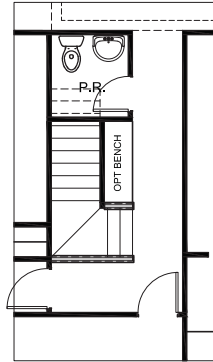

3 BR/ 2.5BA – 2229 sq. ft.
Optional Bonus Room

3 BR/ 2.5BA – 2229 sq. ft.
Optional Bonus Room

Optional Features

OPT BONUS ROOM STAIRS

OPTIONAL BONUS ROOM W/OPT BATH

443 SQ. FT.

OPTIONAL THREE CAR GARAGE