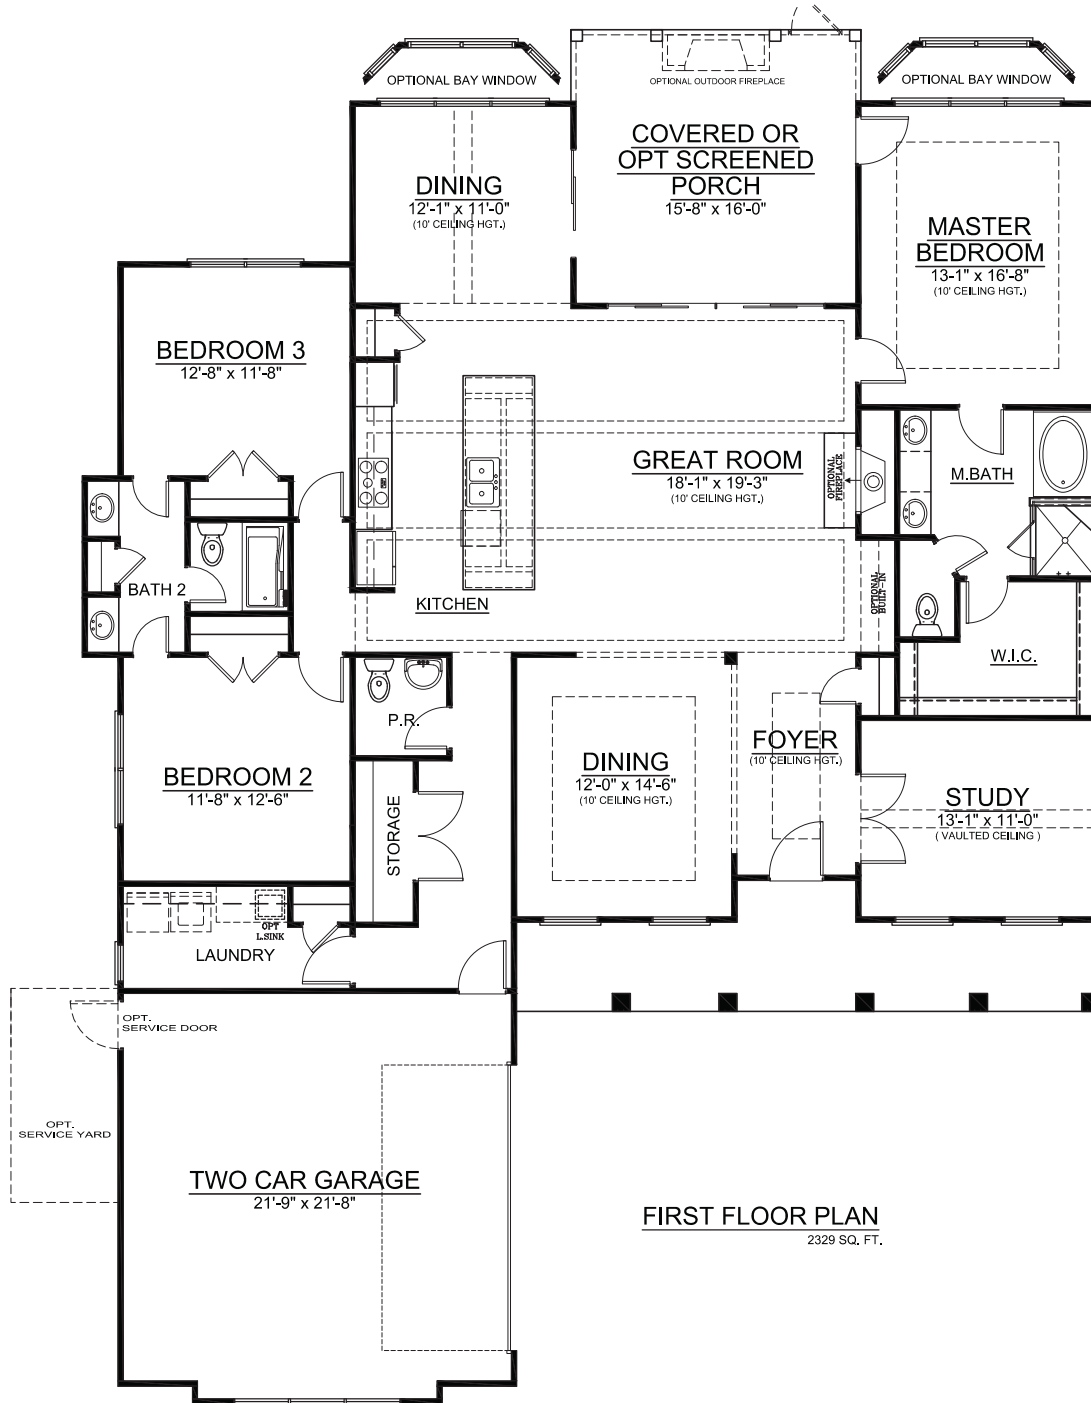

3 BR/ 2.5BA – 2229 sq. ft.
Optional Bonus Room

3 BR/ 2.5BA – 2229 sq. ft.
Optional Bonus Room

Optional Features

OPT BONUS ROOM STAIRS

OPTIONAL BONUS ROOM W/OPT BATH

443 SQ. FT.

OPTIONAL THREE CAR GARAGE