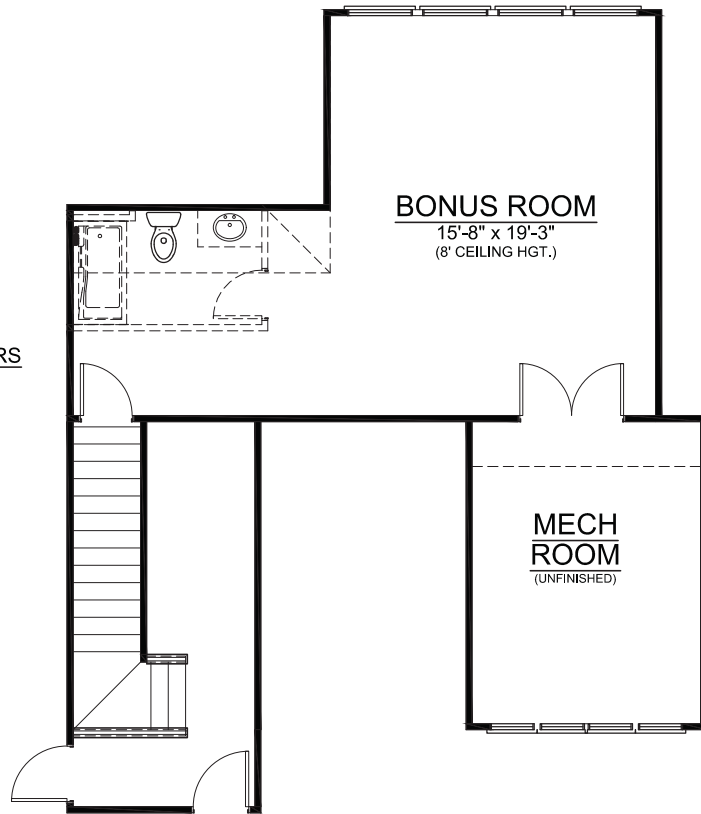

3 BR/ 2.5BA – 2229 sq. ft.
Optional Bonus Room

3 BR/ 2.5BA – 2229 sq. ft.
Optional Bonus Room

Optional Features

OPT BONUS ROOM STAIRS

OPTIONAL BONUS ROOM W/OPT BATH

443 SQ. FT.

OPTIONAL THREE CAR GARAGE