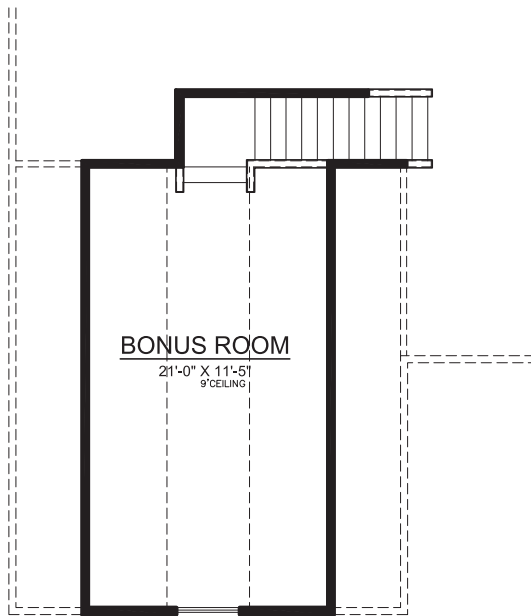

3 BR/ 2 BA - 1420 sq. ft.
Optional Bonus Room

3 BR/ 2 BA - 1420 sq. ft.
Optional Bonus Room

Optional Features:

OPT BONUS ROOM

OPT BEDROOM #4 W/BATH