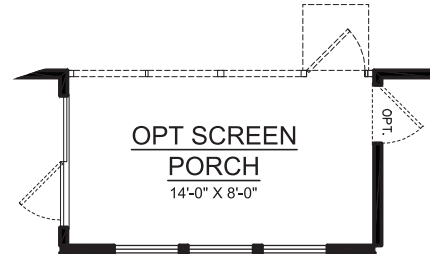

3 BR / 2 BA - 1678 sq. ft.
Optional Bonus Room

FIRST FLOOR

1678 SF

OPTIONAL DELUXE BATH

OPTIONAL STUDY

3 BR/ 2 BA - 1678 sq. ft.
Optional Bonus Room

OPTIONAL
BEDROOM #4
493 SF

OPTIONAL BONUS
ROOM
250 SF