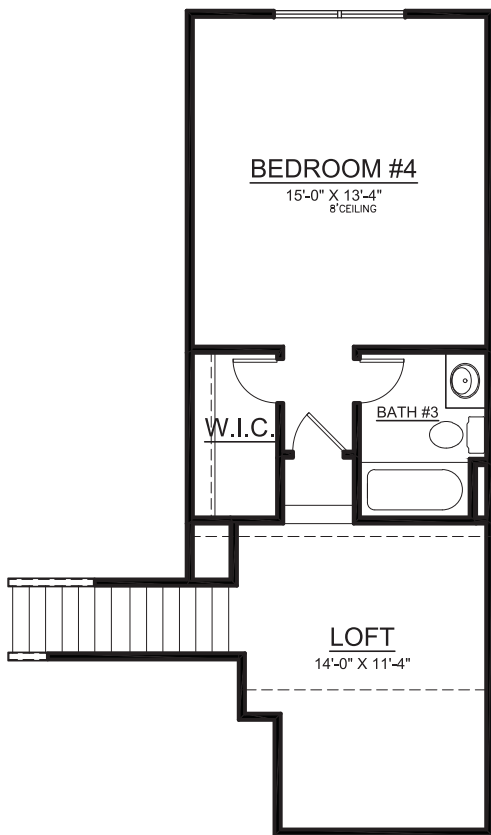

3 BR / 2 BA - 1678 sq. ft.
Optional Bonus Room

FIRST FLOOR

1678 SF

OPTIONAL DELUXE BATH

OPTIONAL STUDY

3 BR/ 2 BA - 1678 sq. ft.
Optional Bonus Room

OPTIONAL
BEDROOM #4
493 SF

OPTIONAL BONUS
ROOM
250 SF