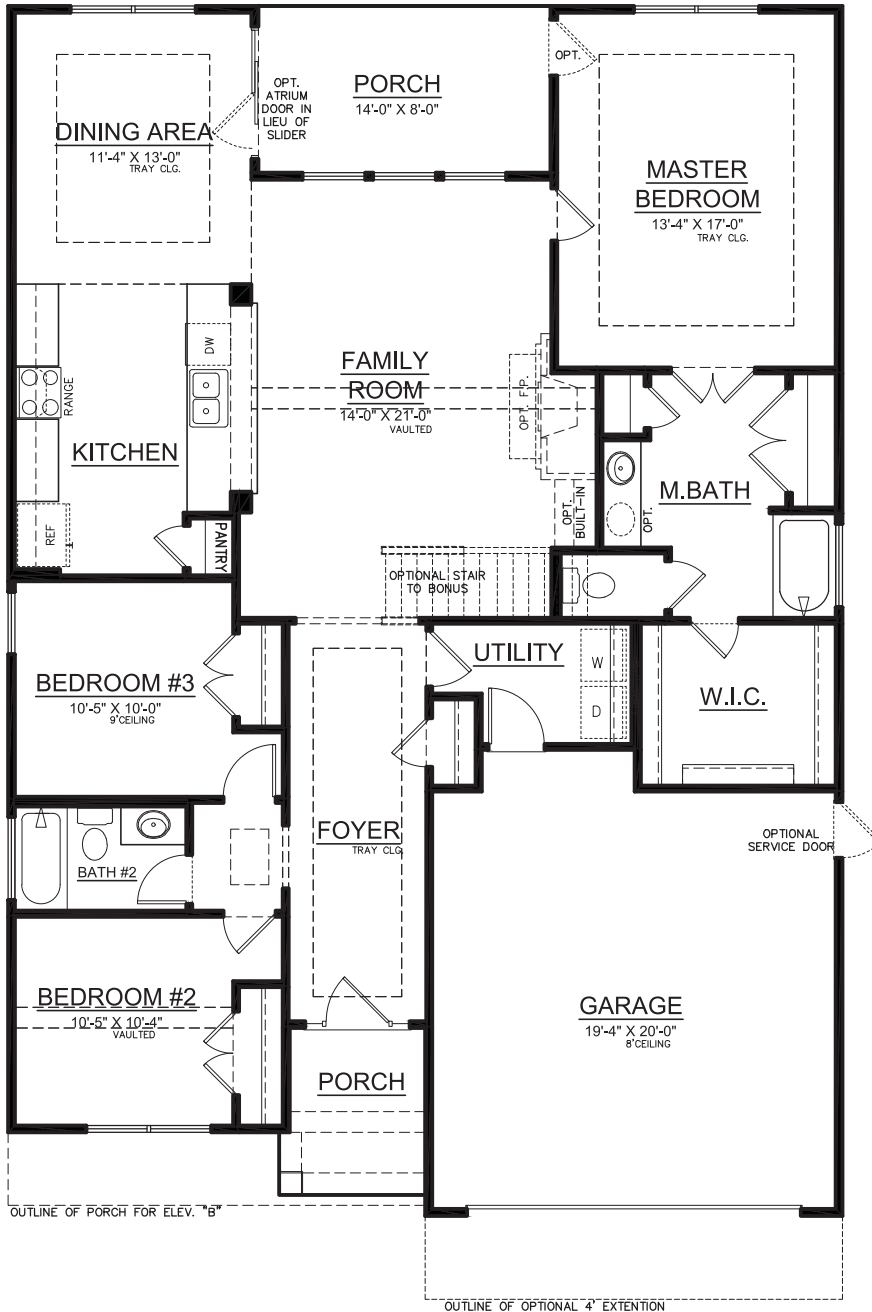

3 BR / 2 BA - 1678 sq. ft.
Optional Bonus Room

FIRST FLOOR

1678 SF

OPTIONAL DELUXE BATH

OPTIONAL STUDY

3 BR/ 2 BA - 1678 sq. ft.
Optional Bonus Room

OPTIONAL
BEDROOM #4
493 SF

OPTIONAL BONUS
ROOM
250 SF