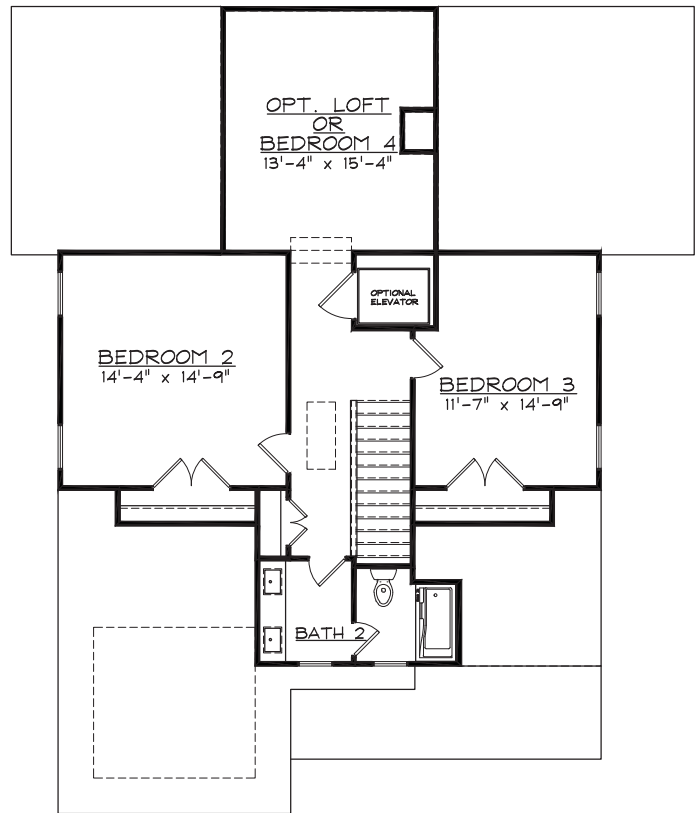

The Seabrook

3 BR/ 2.5 BA - 2448 sq. ft.
Master Suite on Main Level
Optional Loft or 4th BR
Optional Study

Optional Features

3 BR/ 2.5 BA - 2448 sq. ft.
Master Suite on Main Level
Optional Loft or 4th BR
Optional Study

OPTIONAL LOFT

SCALE: 1/4" = 1'-0"

OPTIONAL BEDROOM 4 WITH BATH

SCALE: 1/4" = 1'-0"

OPTIONAL STUDY

SCALE: 1/4" = 1'-0"