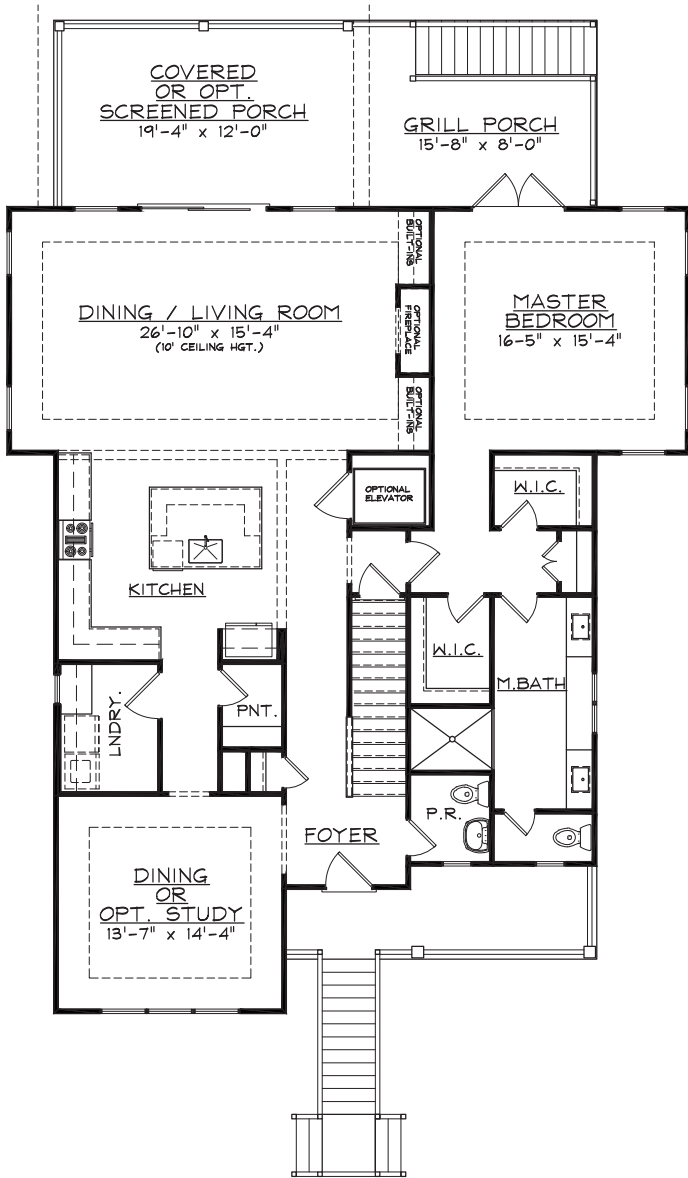

The Seabrook

3 BR/ 2.5 BA - 2448 sq. ft.
Master Suite on Main Level
Optional Loft or 4th BR
Optional Study

Optional Features

3 BR/ 2.5 BA - 2448 sq. ft.
Master Suite on Main Level
Optional Loft or 4th BR
Optional Study

OPTIONAL LOFT

SCALE: 1/4" = 1'-0"

OPTIONAL BEDROOM 4 WITH BATH

SCALE: 1/4" = 1'-0"

OPTIONAL STUDY

SCALE: 1/4" = 1'-0"