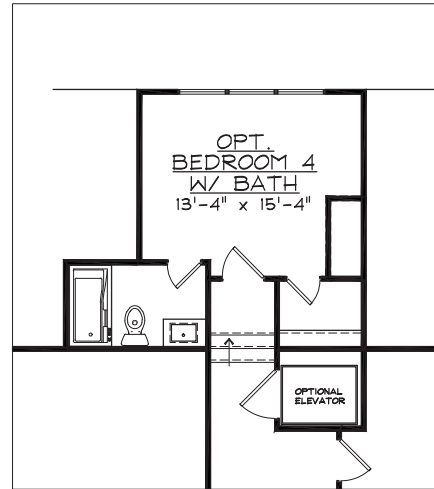

The Seabrook

3 BR/ 2.5 BA - 2448 sq. ft.
Master Suite on Main Level
Optional Loft or 4th BR
Optional Study

Optional Features

3 BR/ 2.5 BA - 2448 sq. ft.
Master Suite on Main Level
Optional Loft or 4th BR
Optional Study

OPTIONAL LOFT

SCALE: 1/4" = 1'-0"

OPTIONAL BEDROOM 4 WITH BATH

SCALE: 1/4" = 1'-0"

OPTIONAL STUDY

SCALE: 1/4" = 1'-0"