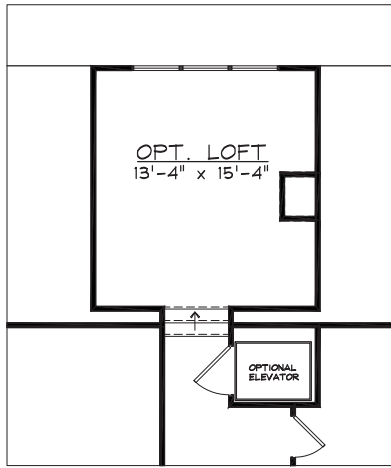

The Seabrook

3 BR/ 2.5 BA - 2448 sq. ft.
Master Suite on Main Level
Optional Loft or 4th BR
Optional Study

Optional Features

3 BR/ 2.5 BA - 2448 sq. ft.
Master Suite on Main Level
Optional Loft or 4th BR
Optional Study

OPTIONAL LOFT

SCALE: 1/4" = 1'-0"

OPTIONAL BEDROOM 4 WITH BATH

SCALE: 1/4" = 1'-0"

OPTIONAL STUDY

SCALE: 1/4" = 1'-0"