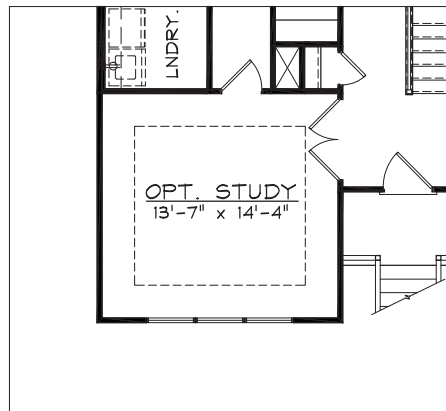

The Seabrook

3 BR/ 2.5 BA - 2448 sq. ft.
Master Suite on Main Level
Optional Loft or 4th BR
Optional Study

Optional Features

3 BR/ 2.5 BA - 2448 sq. ft.
Master Suite on Main Level
Optional Loft or 4th BR
Optional Study

OPTIONAL LOFT

SCALE: 1/4" = 1'-0"

OPTIONAL BEDROOM 4 WITH BATH

SCALE: 1/4" = 1'-0"

OPTIONAL STUDY

SCALE: 1/4" = 1'-0"